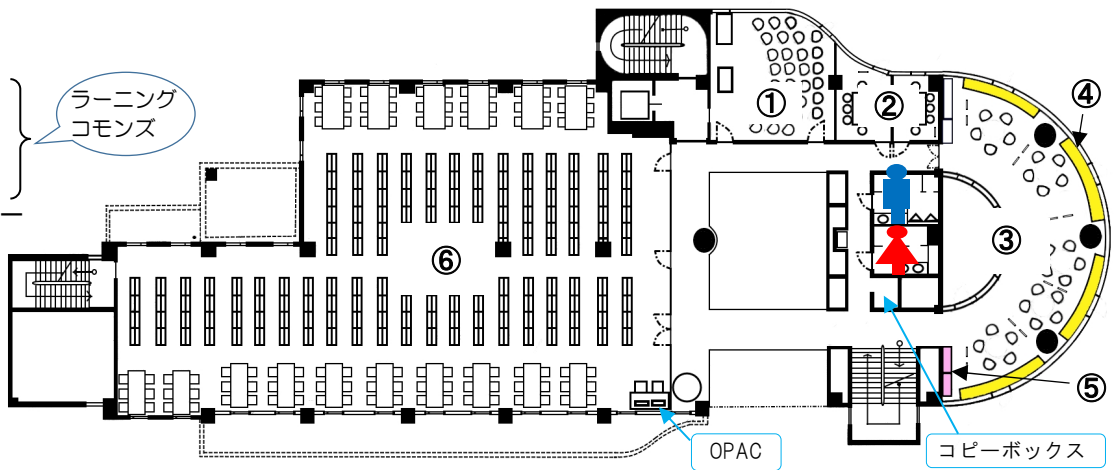

# 【 大同大学図書館 館内MAP 】

## 1F

- ① サービスカウンター  
(受付/貸出・返却/レファレンス)
- ② 新着図書、選書ツアー図書コーナー
- ③ 企画展示コーナー
- ④ 1F参考図書閲覧室(辞書・辞典等)
- ⑤ CD-ROM検索コーナー
- ⑥ 指定図書、学位論文、学内刊行物
- ⑦ ブラウジングコーナー  
(新聞、軽雑誌、サテライトパソコン等)
- ⑧ AVラウンジ

## 2F

- ① グループAV室
- ② グループ閲覧室
- ③ 2F学習閲覧室
- ④ カレントブックスコーナー
- ⑤ 留学生コーナー
- ⑥ 2F図書閲覧室  
(工学・自然科学系の和書)