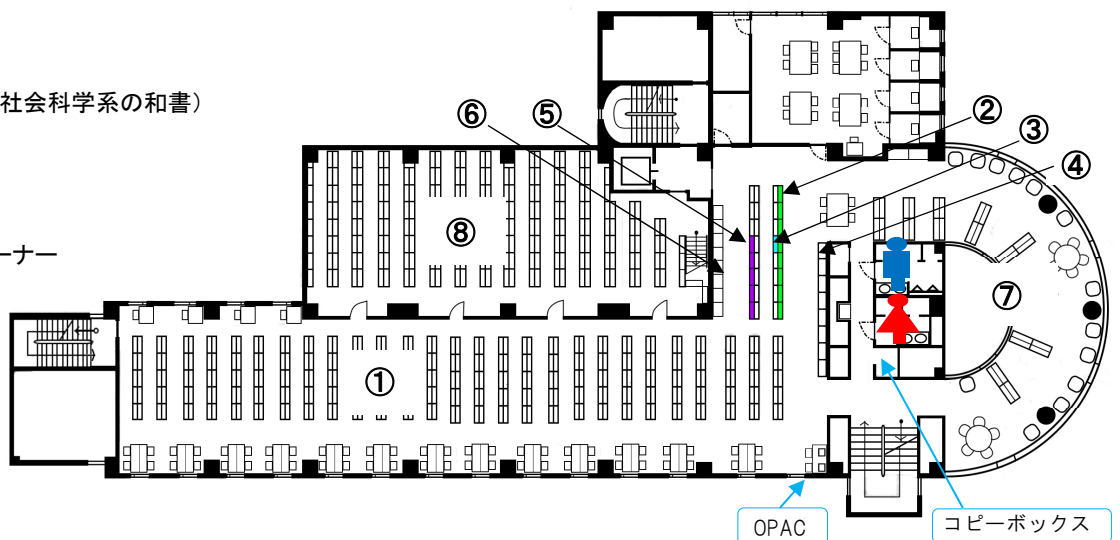

3F

- ① 3F図書閲覧室(人文・社会科学系の和書)
- ② 就職・資格コーナー
- ③ 教職課程コーナー
- ④ 大型図書コーナー
- ⑤ インターナショナルコーナー
- ⑥ 地図コーナー
- ⑦ 新着雑誌閲覧室
- ⑧ 3F 書庫(洋書)