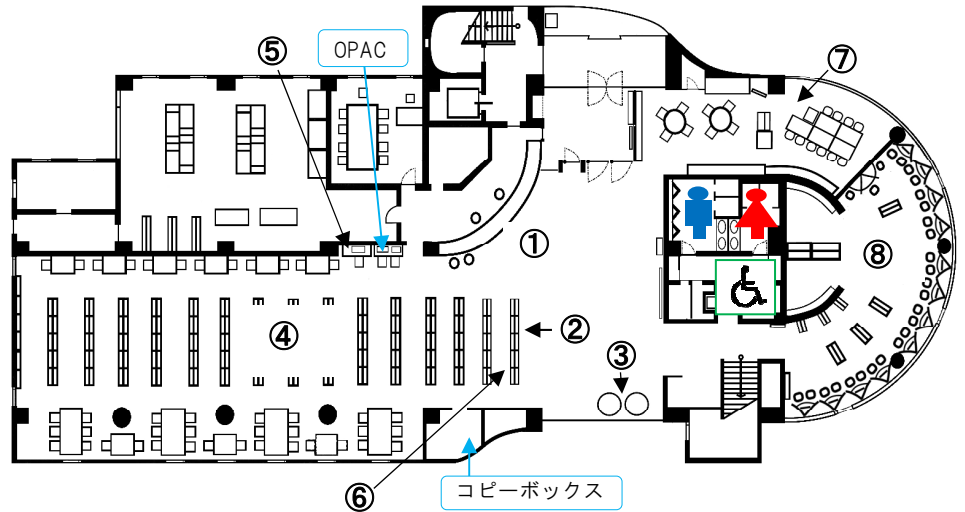

# 【 大同大学図書館 館内MAP 】

## 1F

- ① サービスカウンター  
(受付/貸出・返却/レファレンス)
- ② 新着図書、選書ツアー図書コーナー
- ③ 企画展示コーナー
- ④ 1F参考図書閲覧室(辞書・辞典等)
- ⑤ CD-ROM検索コーナー
- ⑥ 指定図書、学位論文、学内刊行物
- ⑦ ブラウジングコーナー  
(新聞、軽雑誌、サテライトパソコン等)
- ⑧ AVラウンジ

## 2F

- ① グループAV室
- ② グループ閲覧室
- ③ 2F学習閲覧室
- ④ カレントブックスコーナー
- ⑤ 留学生コーナー
- ⑥ 2F図書閲覧室  
(工学・自然科学系の和書)